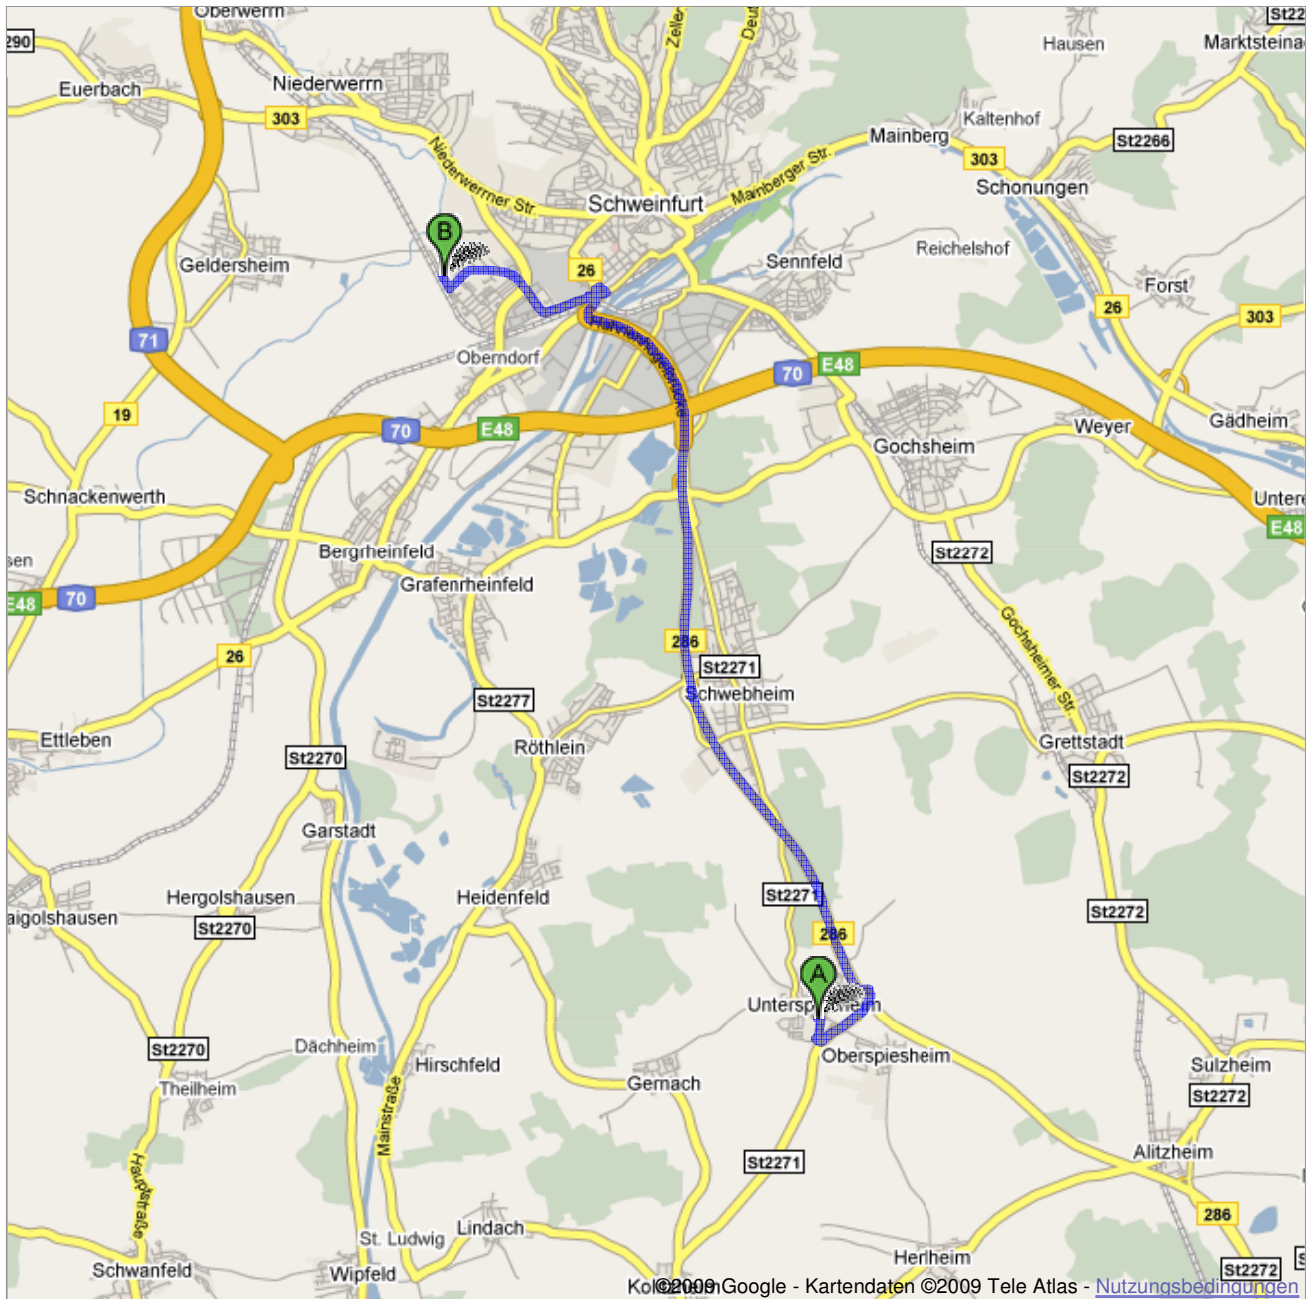

Route nach FC Schweinfurt 1905, Verein für Leibesübungen e.V.

Ander-Kupfer-Platz 2, 97424 Schweinfurt - 09721 4754100

15,1 km – ca. 19 Minuten

FC 05 Schweinfurt

 Cuspinianstraße 1, 97509 Kolitzheim

	1. Ost auf Cuspinianstraße Richtung Hauptstraße/St2271	45 m weiter gesamt 45 m
	2. Bei Hauptstraße/St2271 rechts abbiegen Weiter auf St2271 Den Kreisverkehr passieren Ca. 2 Minuten	0,4 km weiter gesamt 0,4 km
	3. Links abbiegen Ca. 2 Minuten	0,6 km weiter gesamt 1,0 km
	4. Die Auffahrt auf B286 nehmen Ca. 9 Minuten	11,2 km weiter gesamt 12,2 km
	5. Bei Schrammstraße rechts abbiegen	60 m weiter gesamt 12,3 km
	6. Bei Giegler-Pascha-Straße rechts abbiegen	0,1 km weiter gesamt 12,4 km
	7. Bei Gunnar-Wester-Straße rechts abbiegen	0,2 km weiter gesamt 12,6 km
	8. Im Kreisverkehr zweite Ausfahrt (Hauptbahnhofstraße) nehmen Ca. 2 Minuten	0,7 km weiter gesamt 13,3 km
	9. Weiter auf Stresemannstraße	0,4 km weiter gesamt 13,7 km
	10. Weiter auf Oskar-von-Miller-Straße Ca. 3 Minuten	1,2 km weiter gesamt 14,9 km
	11. Bei Geldersheimer Str. rechts abbiegen Das Ziel befindet sich rechts	0,2 km weiter gesamt 15,1 km

 FC Schweinfurt 1905, Verein für Leibesübungen e.V.
Ander-Kupfer-Platz 2, 97424 Schweinfurt - 09721 4754100

Diese Wegbeschreibung dient nur zu Planungszwecken. Es ist möglich, dass die Verkehrsverhältnisse aufgrund von Baustellen, Verkehr, Wetter oder anderen Ereignissen von den in der Karte dargestellten Suchergebnissen abweichen können. Sie sollten daher Ihre Route entsprechend planen. Sie müssen alle Zeichen oder Hinweise bezüglich Ihrer Route beachten.